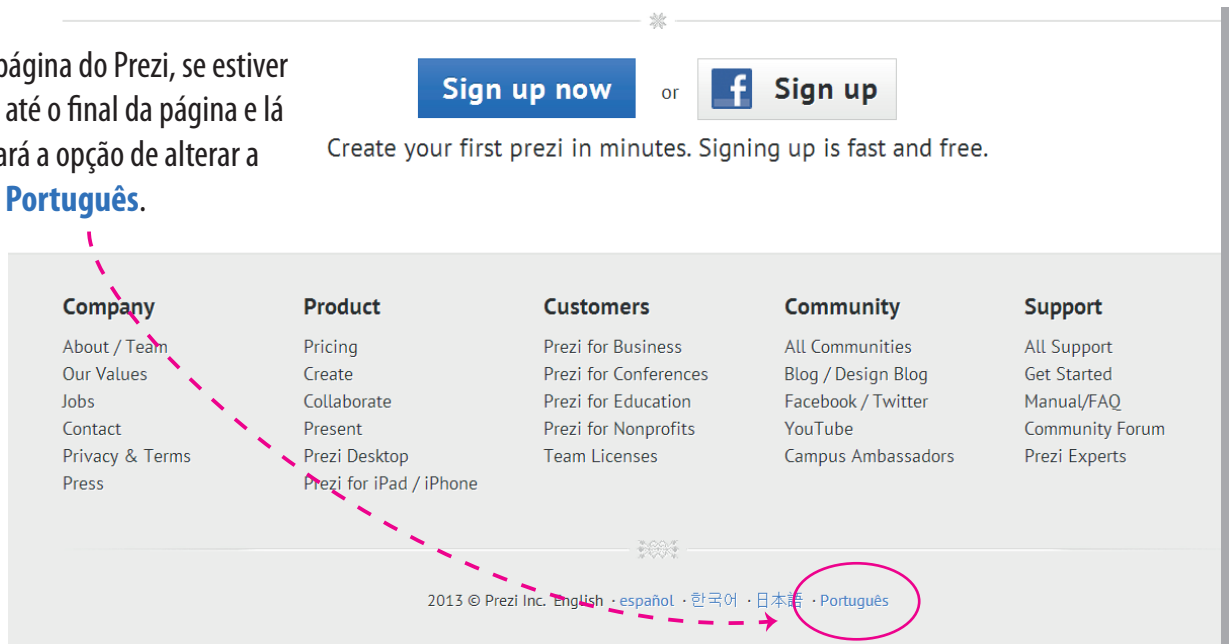

Você sabe o  
que é o  
**PREZI?**

Prezi é uma ferramenta online que permite, com certa liberdade, organizar conteúdos da maneira que você quiser em um mapa visual, abrindo a possibilidade de criação de apresentações não-lineares. Você escreve as palavras e coloca os links, imagens e vídeos em uma única tela, explorando formatos e tamanhos que serão visualizados a partir de um sistema de "zoom" (aproximação e afastamento da informação em relação ao usuário). Para facilitar, o PREZI está disponível com uma versão em português. **Acesse em: <http://prezi.com>**

Ao acessar a página do Prezi, se estiver em inglês, vá até o final da página e lá você encontrará a opção de alterar a língua para o **Português**.

Para começar a utilizar o Prezi e suas ferramentas o primeiro passo é registrar-se. Você pode fazer isso ao clicar em "Registre-se" ou em "Cadastre-se agora".

Você também pode acessar o Prezi pela sua conta do **FACEBOOK**.

Você será direcionado para um página onde poderá escolher qual licença do Prezi você quer utilizar.

O Prezi oferece licenças gratuitas, licenças pagas e licenças profissionais.